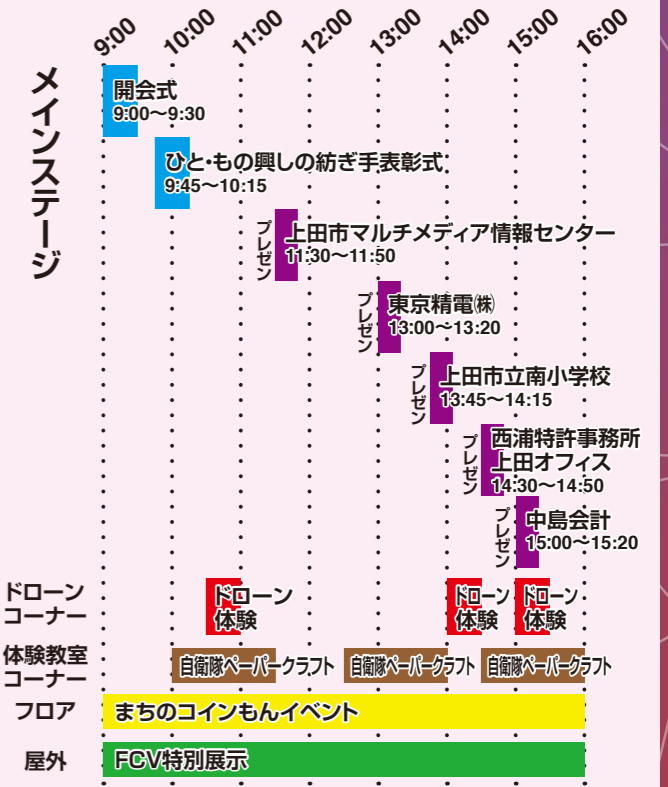

展示会場マップ

メイン
ステージ

VR体験
コーナー

ドローン体験
コーナー

ドローン展示コーナー

(株)日広

体験教室コーナー

上田市商工課
(もん)

上田市商工課

上田市
教育委員会

東信三商工会議所
BCP・事業継続力強化
支援事業コーナー

上田商工会議所
工業部会

上田
ドリーム
ワークス

真田町
商工会

コムパック
システム(株)

東京精電(株)

(有)原製作所

上田ガス(株)

上田市
マルチメディア
情報センター

青木村
商工会
工業部会

城下工業(株)

(株)システム
プラン

カネテック(株)

笠原工業(株)

長野県
パトロール(株)

マリモ
電子工業(株)

(株)三葉製作所

(株)双葉溶接

長野県
上田千曲
高等学校

学校法人
ISI学園専門学校
長野ビジネス
外語カレッジ

シード
ジャパン(株)

(株)上田
ケーブル
ビジョン

(株)サカシタ
マシニック
ソーラー
事業部

長野県工科
短期大学校

公立
大学法人
長野大学

国立
高専機構
長野高専

(株)YCC・
JAPAN
MANABI
外語学院

長野
オート
メーション(株)

東信州
次世代産業
振興協議会

信州大学
繊維学部

(株)タツノ

MISUZU
3D LASER
SCAN
SERVICE

Asisol.LLC

中部電力
パワー
グリッド(株)
上田営業所

(株)中村体育

(株)沓掛工業

(株)筒けん

(株)ガリレオ

自衛隊
長野地方協力本部
上田地域事務所・
上田市防衛協会

(株)トシコ

(公財)
日本電信電話
ユーザ協会
上田地区協会

(株)アオヤギ
印刷

(株)デンセン

上小木材
協同組合

上小林業
振興会&
上小森林
認証協議会

田口印刷(株)

上田商工会議所
情報教育
文化部会・
NISA
東信支部

(株)名取製館所

上田商工会議所
交通・観光
サービス部会

上田
日本
無線(株)

ミヤジマ
技研(株)

長野計器(株)

検温等管理ゾーン

マスク着用

体温チェック

アンケートBOX

体調不良の方は
入場不可

人との間隔を
十分確保

手指の消毒

(株)ケー
エムケー

(株)丸陽

秀プロ
デュース(株)

中島会計

大和証券(株)
上田営業所

上田
信用
金庫

西浦特許
事務所
上田
オフィス

自衛隊長野地方協力本部
上田地域事務所・上田市防衛協会

筒けん体験ブース

(株)加納製作所

屋外ブース

FCV(燃料電池自動車)
特別展示コーナー
(長野県企業局)

イベントスケジュール

10月21日